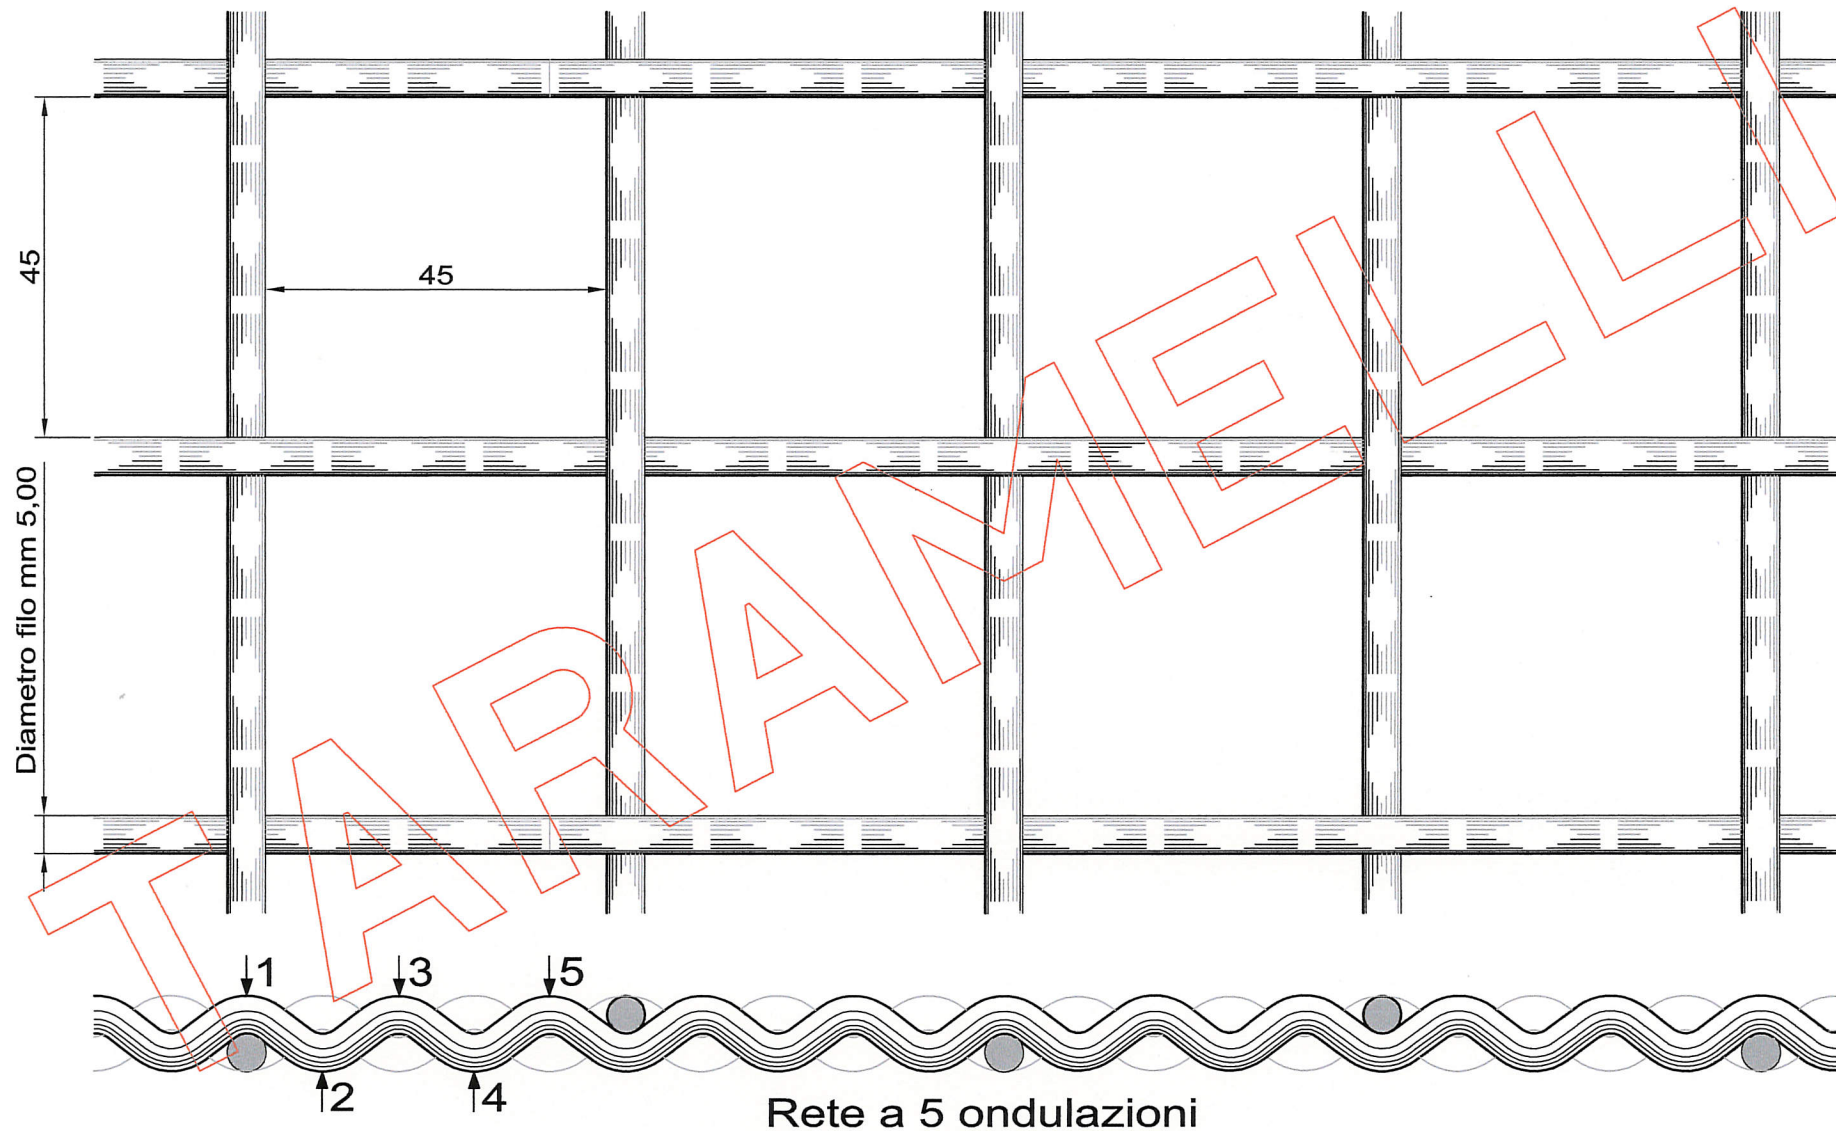

Rete ondulata mm 45 x 45 luce filo 5,00

- SCALA PRODOTTO 1 : 1 -

Rete a 5 ondulazioni