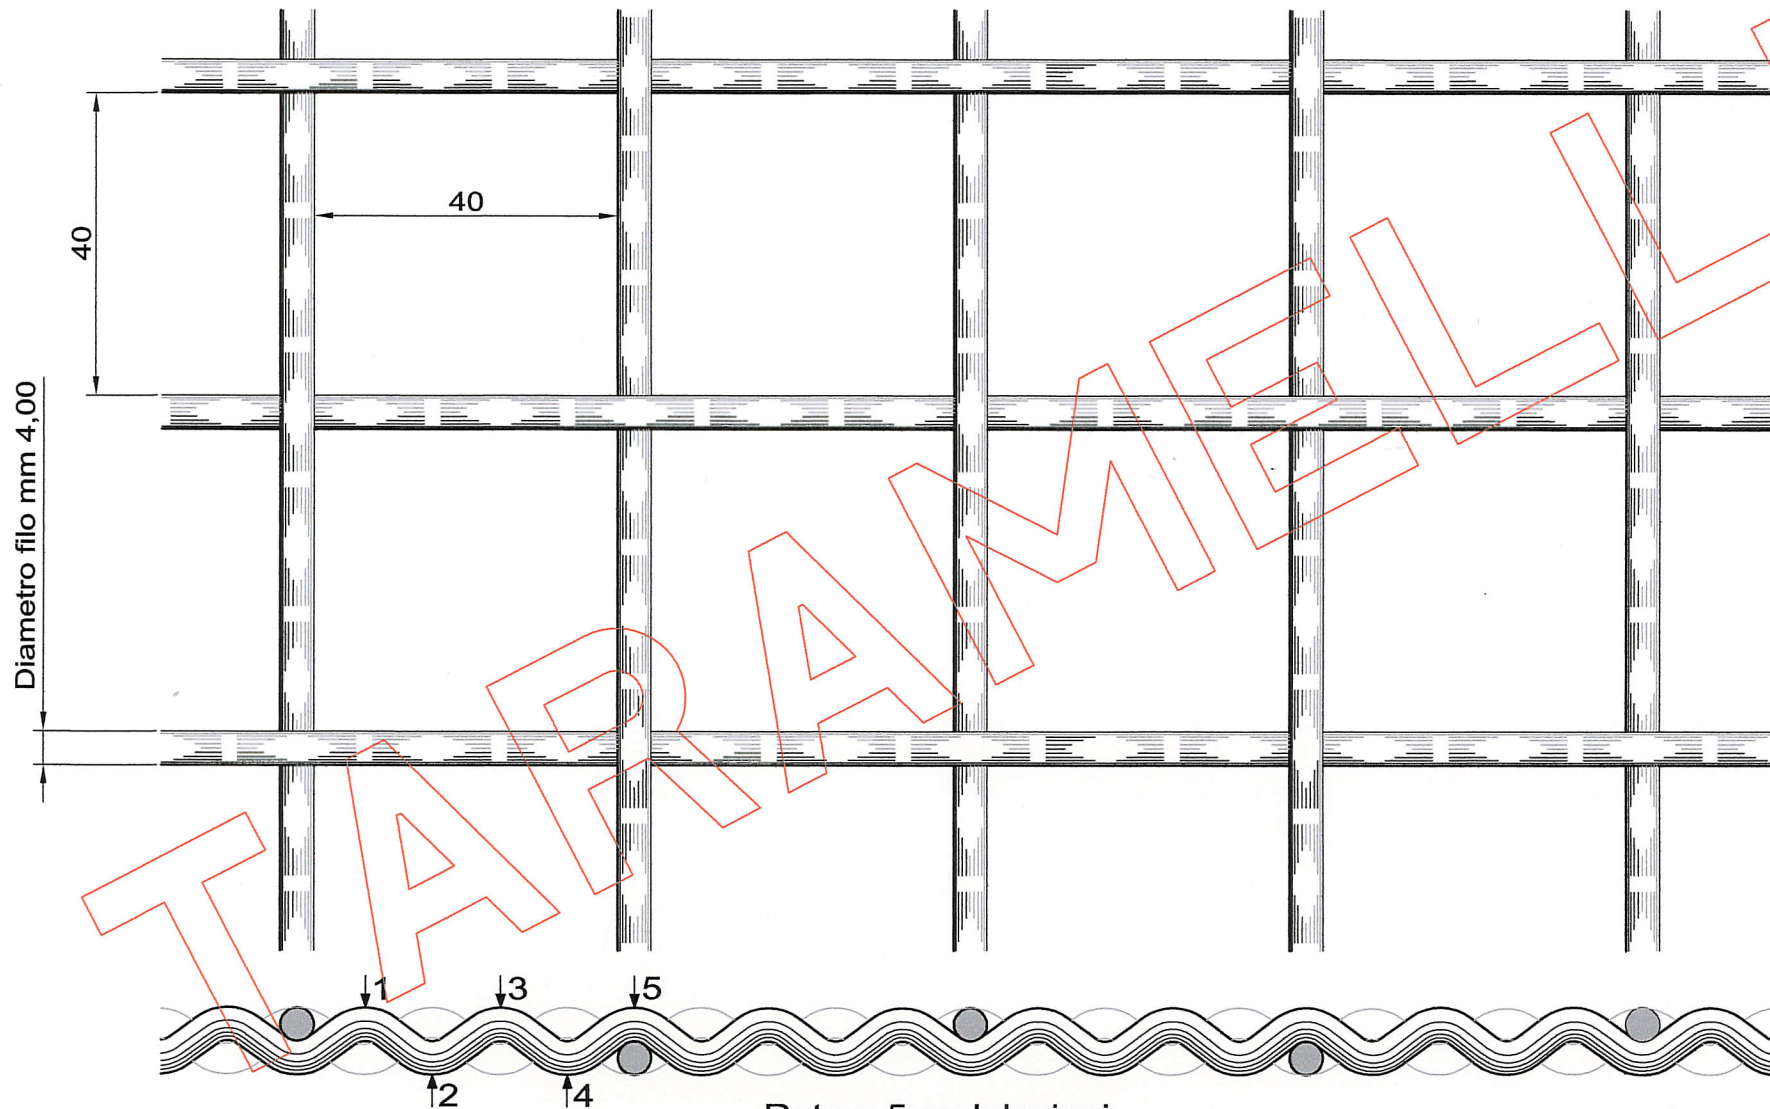

Rete ondulata mm 40 x 40 luce filo 4,00

- SCALA PRODOTTO 1 : 1 -

Rete a 5 ondulazioni