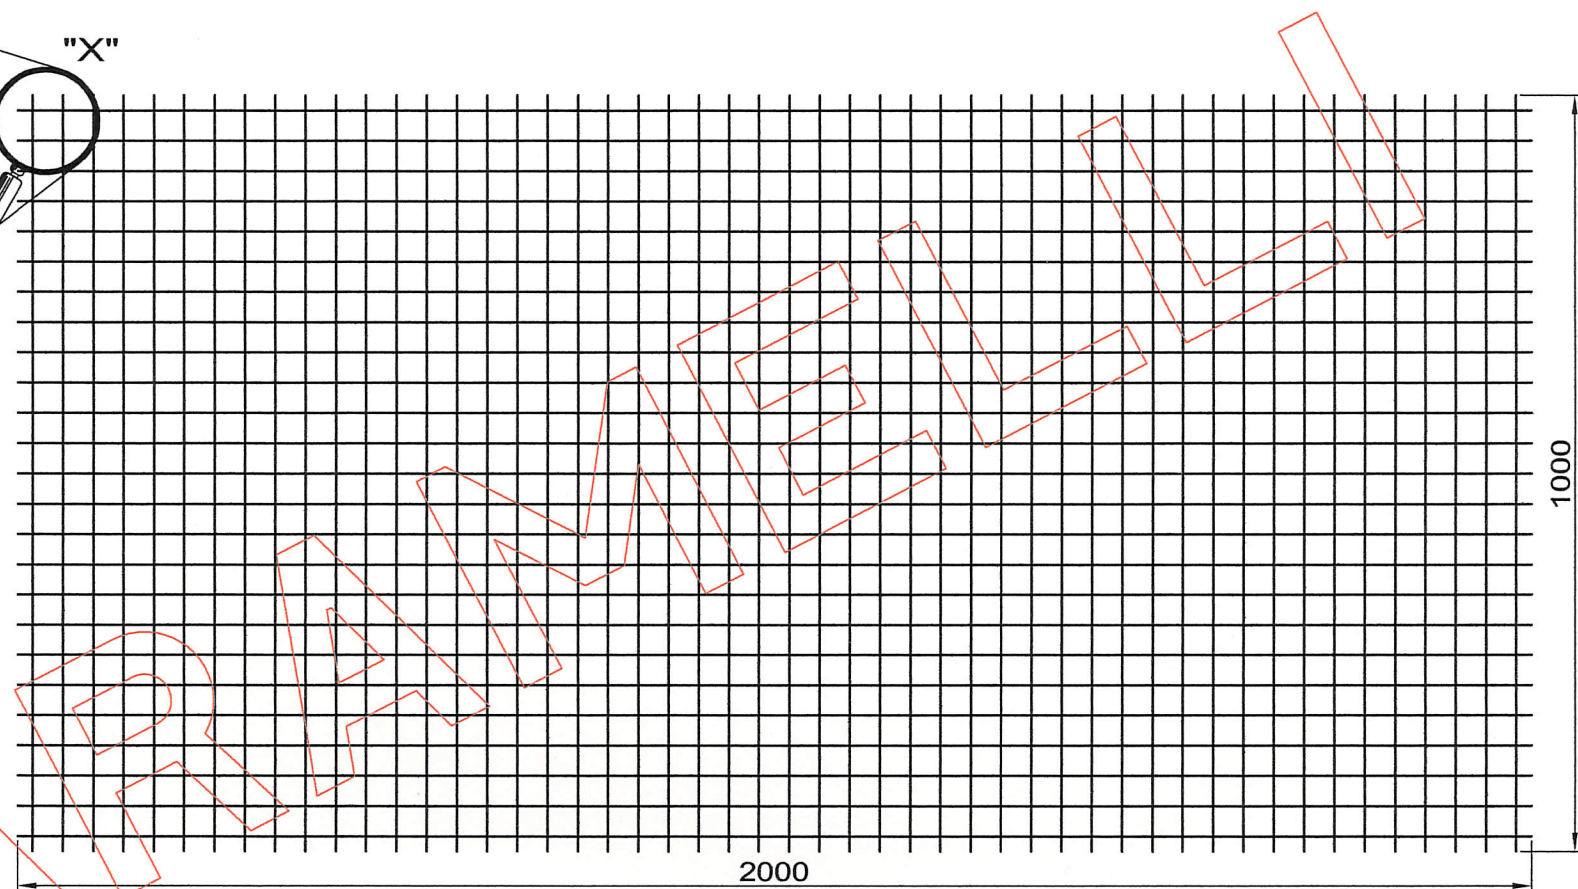

Rete elettrosaldata mm 40 x 40 interasse filo 3,85 pre-zincato

Pannello mm 1.000 x 2.000

TARAMELLI
 23883 BEVERATE DI BRIVIO (LC)
 Via Prada - Tel 039-53.20.734
 Fax 039-53.20.810
 E-mail: info@taramelli.com
 www.retilamiere.it

PARTICOLARE "X"

TOLLERANZE DIMENSIONALI DI BASE

Larghezza	: +/- 5mm per metro
lunghezza	: +/- 5mm per metro
Maglia	: +/- 3 mm
Filo	: +/- 0,10 mm
Differenza diagonali	: +/- 3mm per metro
Planarità	: 4% del lato lungo

DATI TECNICI

Materiale	: pre-zincato non sgrassato senza ulteriore trattamento
Dimensioni	: mm 1.000 x 2.000 con punte
Maglia	: mm 40 x 40 interasse
Diametro filo	: mm 3,85
Vuoto su pieno	: 81 % circa
Peso	: Kg pezzo 9,4 circa