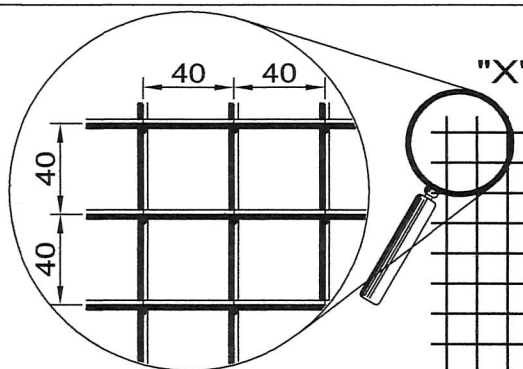

Rete elettrosaldata mm 40 x 40 interasse filo 3,85 pre-zincato

Pannello mm 1.000 x 2.000

TARAMELLI
 23883 BEVERATE DI BRIVIO (LC)
 Via Prada - Tel 039-53.20.734
 Fax 039-53.20.810
 E-mail: info@taramelli.com
 www.retilamiere.it

PARTICOLARE "X"

TOLLERANZE DIMENSIONALI DI BASE

Larghezza	: +/- 5mm per metro
lunghezza	: +/- 5mm per metro
Maglia	: +/- 3 mm
Filo	: +/- 0,10 mm
Differenza diagonali	: +/- 3mm per metro
Planarità	: 4% del lato lungo

DATI TECNICI

Materiale	: pre-zincato non sgrassato senza ulteriore trattamento
Dimensioni	: mm 1.000 x 2.000 con punte
Maglia	: mm 40 x 40 interasse
Diametro filo	: mm 3,85
Vuoto su pieno	: 81 % circa
Peso	: Kg pezzo 9,4 circa