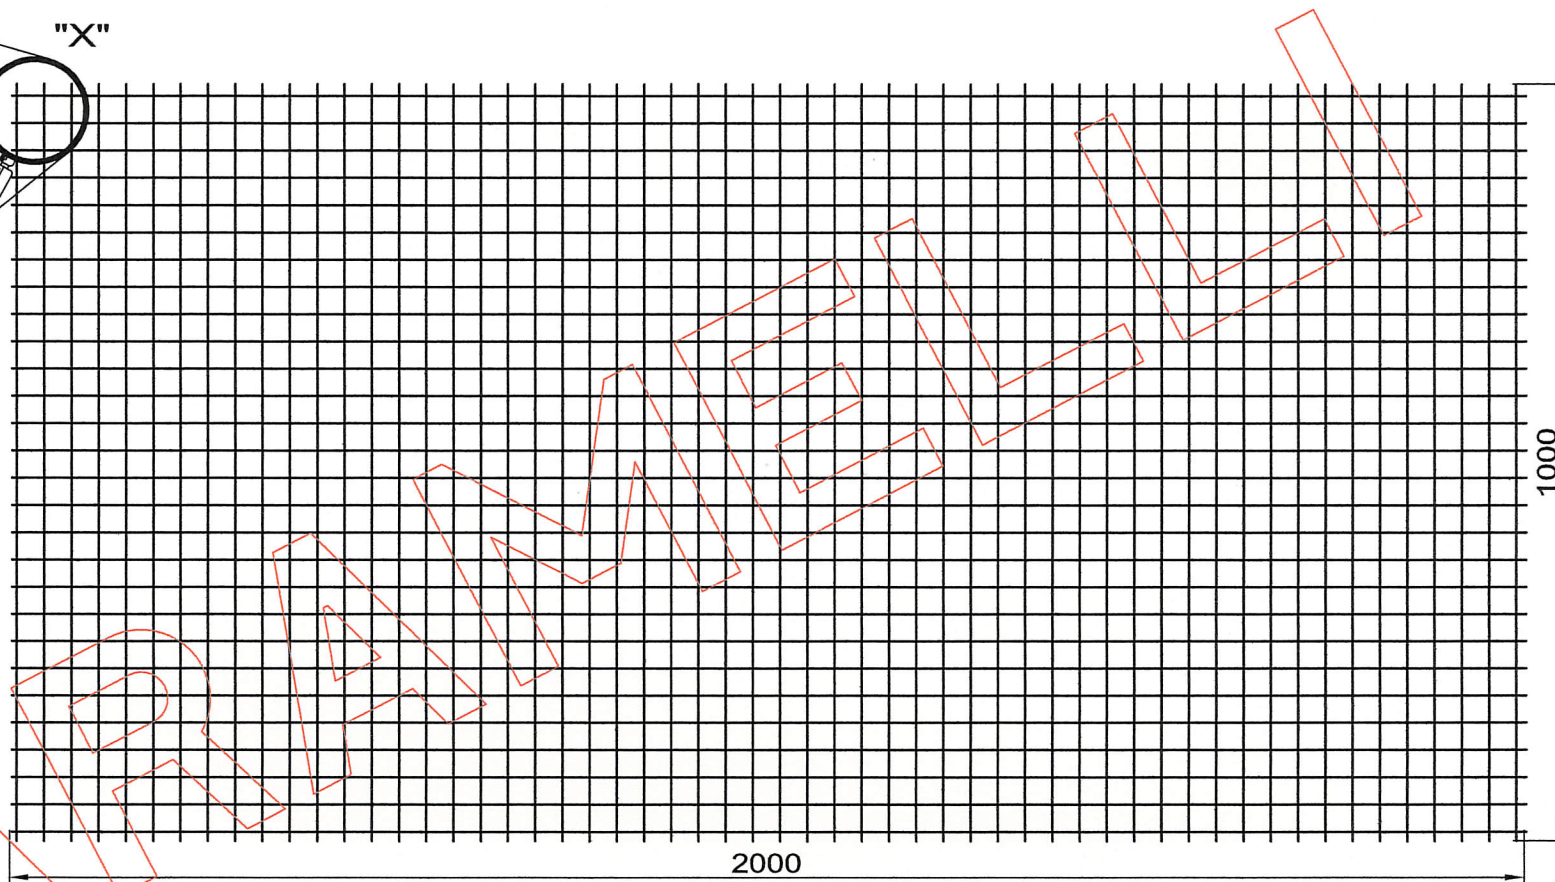

Rete ondulata mm 36 x 36 luce filo 4,00 zincato

Pannello mm 1.000 x 2.000

PARTICOLARE "X"

TOLLERANZE DIMENSIONALI DI BASE

Larghezza	: -0+1 Interasse maglia
lunghezza	: -0+1 Interasse maglia
Maglia	: +/- 3 mm
Filo	: +/- 0,10 mm
Differenza diagonali	: +/- 5%
Planarità	: 4% del lato lungo

DATI TECNICI

Materiale	: zincato non sgrassato senza ulteriore trattamento
Dimensioni	: mm 1.000 x 2.000 con punte
Maglia	: mm 36 x 36 luce a 5 ondulazioni
Diametro filo	: mm 4,00
Vuoto su pieno	: 80 % circa
Peso	: Kg pezzo 10,4 circa