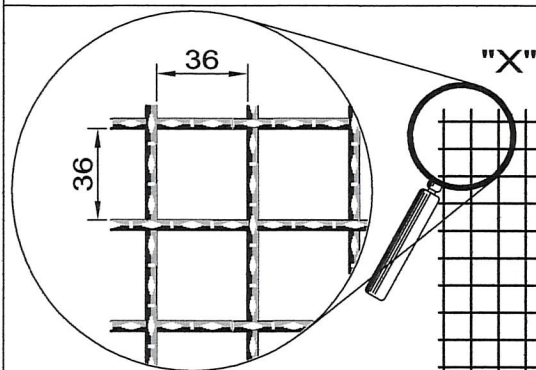

Rete ondulata mm 36 x 36 luce filo 4,00 zincato

Pannello mm 1.000 x 2.000

PARTICOLARE "X"

TOLLERANZE DIMENSIONALI DI BASE

Larghezza	: -0+1 Interasse maglia
lunghezza	: -0+1 Interasse maglia
Maglia	: +/- 3 mm
Filo	: +/- 0,10 mm
Differenza diagonali	: +/- 5%
Planarità	: 4% del lato lungo

DATI TECNICI

Materiale	: zincato non sgrassato senza ulteriore trattamento
Dimensioni	: mm 1.000 x 2.000 con punte
Maglia	: mm 36 x 36 luce a 5 ondulazioni
Diametro filo	: mm 4,00
Vuoto su pieno	: 80 % circa
Peso	: Kg pezzo 10,4 circa