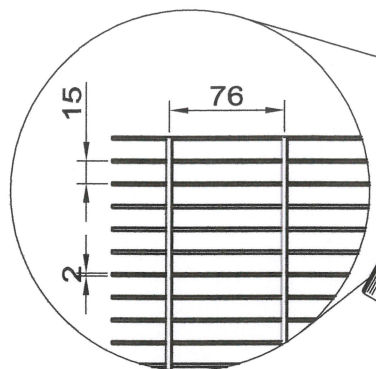

Grigliato ferro 15 x 76 interasse, piatto 25 x 2

Pannello mm 1.000 x 6.100

PARTICOLARE "X"

"X"

6100

1000

**TOLLERANZE DIMENSIONALI DI BASE**

Lunghezza	: +/- 50,00 mm
Larghezza	: +/- 5,00 mm
Planarità trasversale	: +/- 11,00 mm
Planarità longitudinale	: +/- 1/250 della lunghezza del pannello

**DATI TECNICI**

Materiale	: Ferro grezzo non sgrassato, senza ulteriore trattamento
Dimensioni	: 1.000 x 6.100 mm
Maglia	: 15 x 76 mm interasse
Piatto	: 25 x 2 mm (altezza 25 mm; spessore 2 mm)
Vuoto su pieno	: 81 % circa
Peso	: Kg pezzo 168,4 circa
Bordi	: Lati corti: senza - Lati lunghi: bordati

**Codice prodotto**  
 DA CITARE NELL'ORDINE

**GN1576252610**