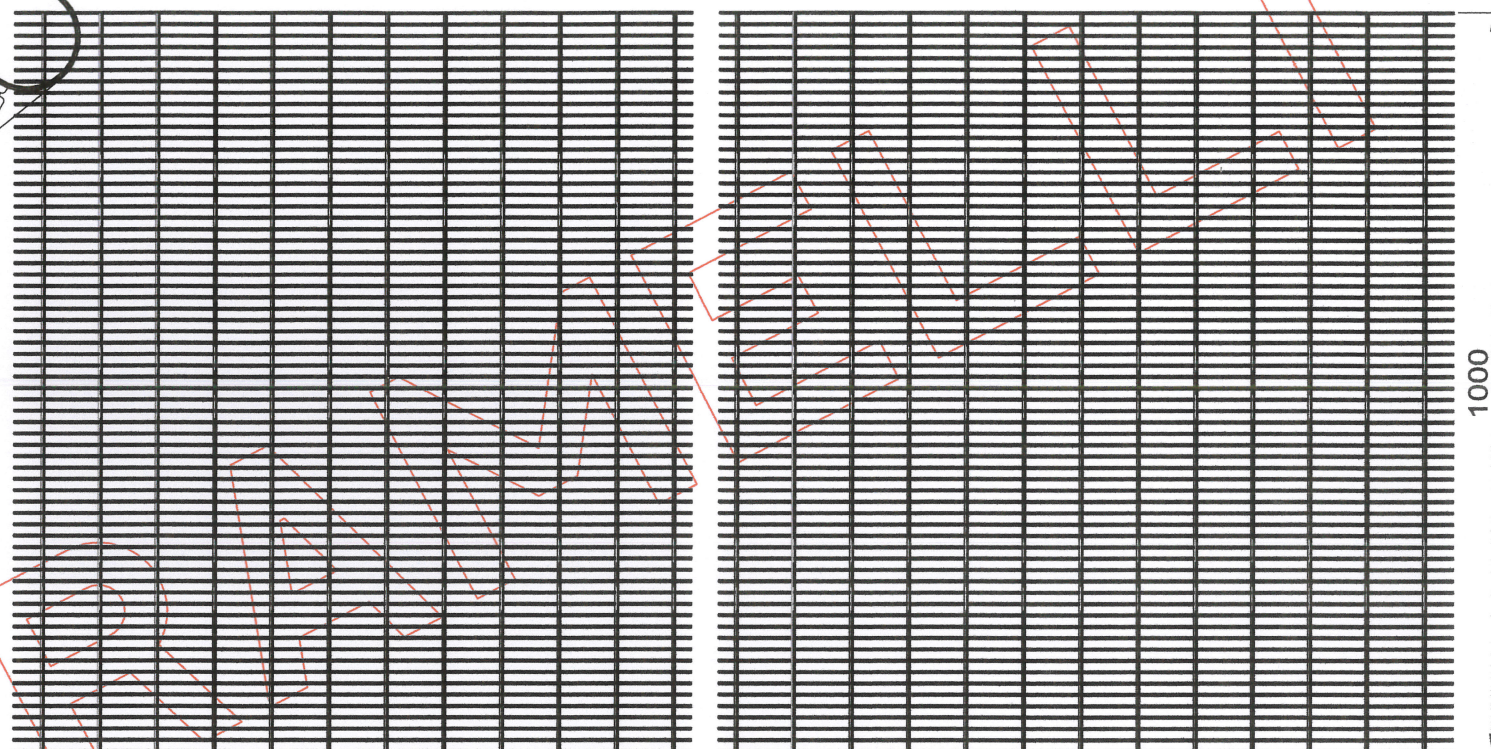

Grigliato ferro 15 x 76 interasse, piatto 25 x 2

Pannello mm 1.000 x 6.100

PARTICOLARE "X"

"X"

6100

1000

**TOLLERANZE DIMENSIONALI DI BASE**

Lunghezza	: +/- 50,00 mm
Larghezza	: +/- 5,00 mm
Planarità trasversale	: +/- 11,00 mm
Planarità longitudinale	: +/- 1/250 della lunghezza del pannello

**DATI TECNICI**

Materiale	: Ferro grezzo non sgrassato, senza ulteriore trattamento
Dimensioni	: 1.000 x 6.100 mm
Maglia	: 15 x 76 mm interasse
Piatto	: 25 x 2 mm (altezza 25 mm; spessore 2 mm)
Vuoto su pieno	: 81 % circa
Peso	: Kg pezzo 168,4 circa
Bordi	: Lati corti: senza - Lati lunghi: bordati

**Codice prodotto**  
 DA CITARE NELL'ORDINE

**GN1576252610**