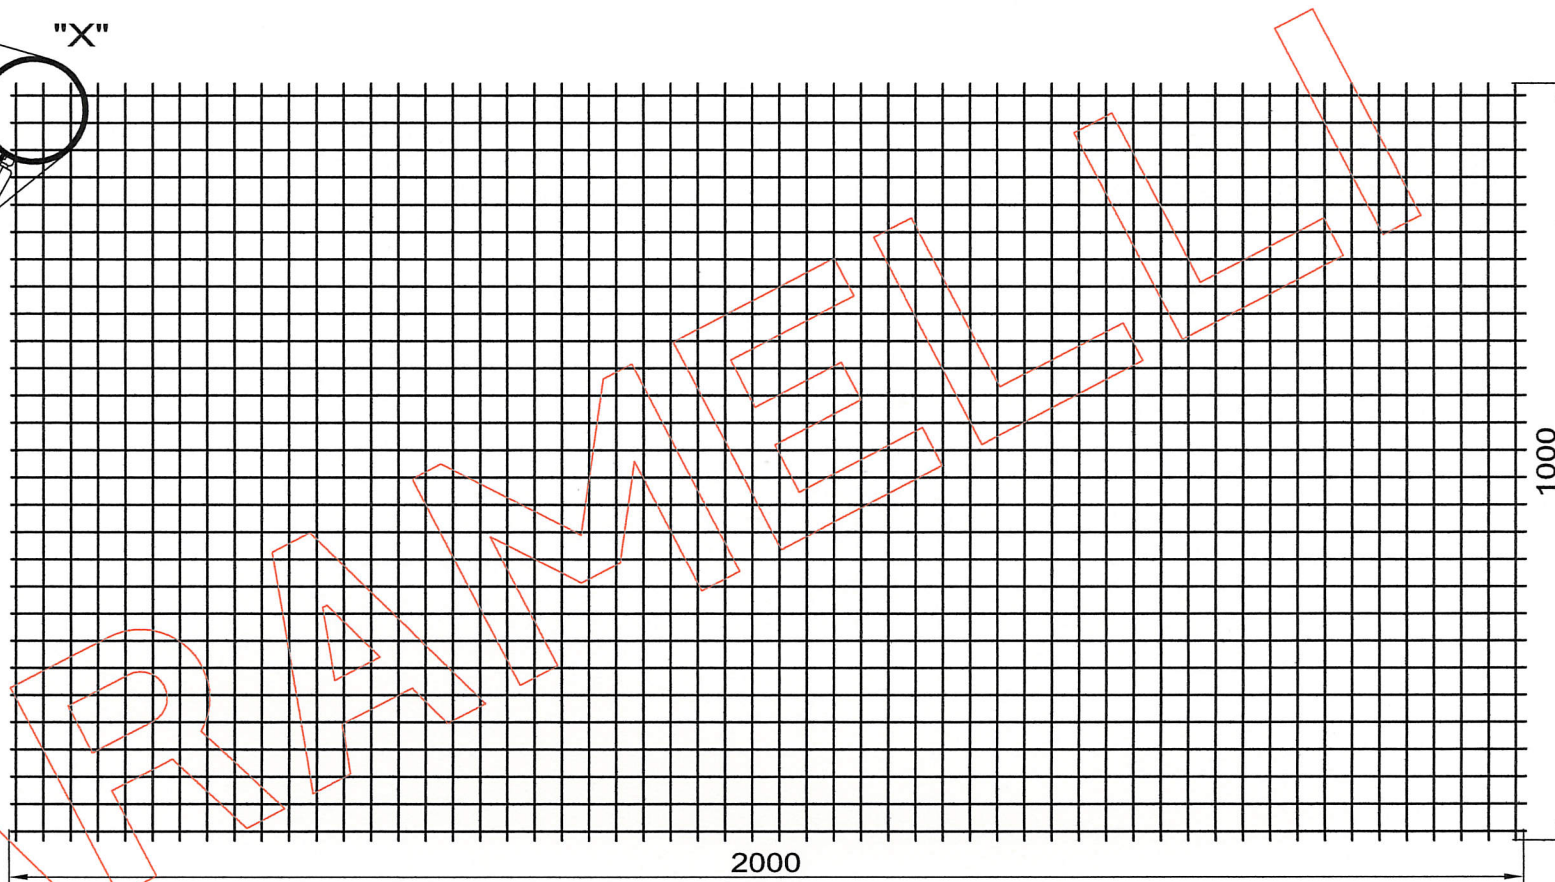

Rete ondulata mm 36 x 36 luce filo 4,00 Aisi 304

Pannello mm 1.000 x 2.000

PARTICOLARE "X"

TOLLERANZE DIMENSIONALI DI BASE

Larghezza	: -0+1 Interasse maglia
lunghezza	: -0+1 Interasse maglia
Maglia	: +/- 3 mm
Filo	: +/- 0,10 mm
Differenza diagonali	: +/- 5%
Planarità	: 4% del lato lungo

DATI TECNICI

Materiale	: Aisi 304 non sgrassato senza ulteriore trattamento
Dimensioni	: mm 1.000 x 2.000 con punte
Maglia	: mm 36 x 36 luce a 5 ondulazioni
Diametro filo	: mm 4,00
Vuoto su pieno	: 80 % circa
Peso	: Kg pezzo 10,4 circa