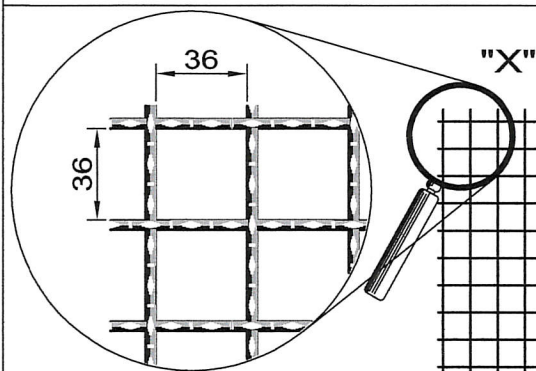

Rete ondulata mm 36 x 36 luce filo 4,00 Aisi 304

Pannello mm 1.000 x 2.000

PARTICOLARE "X"

TOLLERANZE DIMENSIONALI DI BASE

Larghezza	: -0+1 Interasse maglia
lunghezza	: -0+1 Interasse maglia
Maglia	: +/- 3 mm
Filo	: +/- 0,10 mm
Differenza diagonali	: +/- 5%
Planarità	: 4% del lato lungo

DATI TECNICI

Materiale	: Aisi 304 non sgrassato senza ulteriore trattamento
Dimensioni	: mm 1.000 x 2.000 con punte
Maglia	: mm 36 x 36 luce a 5 ondulazioni
Diametro filo	: mm 4,00
Vuoto su pieno	: 80 % circa
Peso	: Kg pezzo 10,4 circa